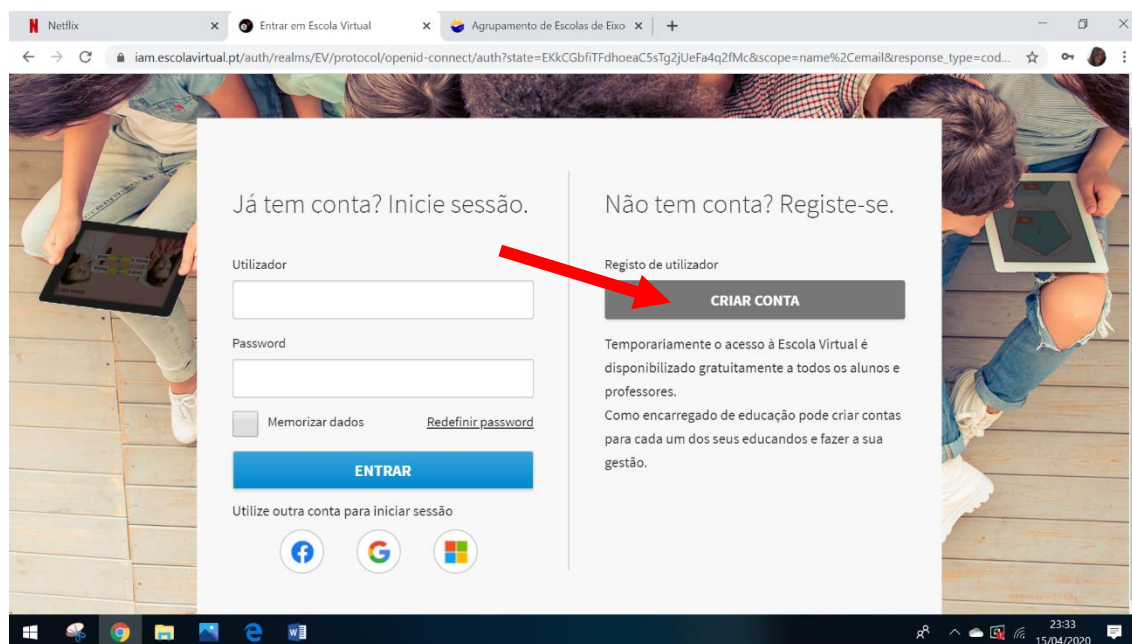

E@D - Inscrição Escola Virtual (AJUDA)

1- Entra no link: https://iam.escolavirtual.pt/auth/realms/EV/protocol/openid-connect/auth?state=EKKCGbfiTFdhoec5sTg2jUeFa4q2fMc&scope=name%2Cemail&response_type=code&approval_prompt=auto&client_id=ev-portal-web&redirect_uri=https%3A%2F%2Fportal.escolavirtual.pt%2Fauth%2Fcallback

e clica em **CRIAR CONTA**.

2- Preenche o formulário. Se tiveres menos do que 13 anos tens que colocar o endereço de email do teu EE. **Não coloques o teu nº de telemóvel.**

Clica em **CRIAR CONTA**.

4- Em escola coloca o nome tal e qual como está indicado na imagem. Selecciona o teu ano, tipo de ensino, tipo de formação e curso. Segue a imagem.