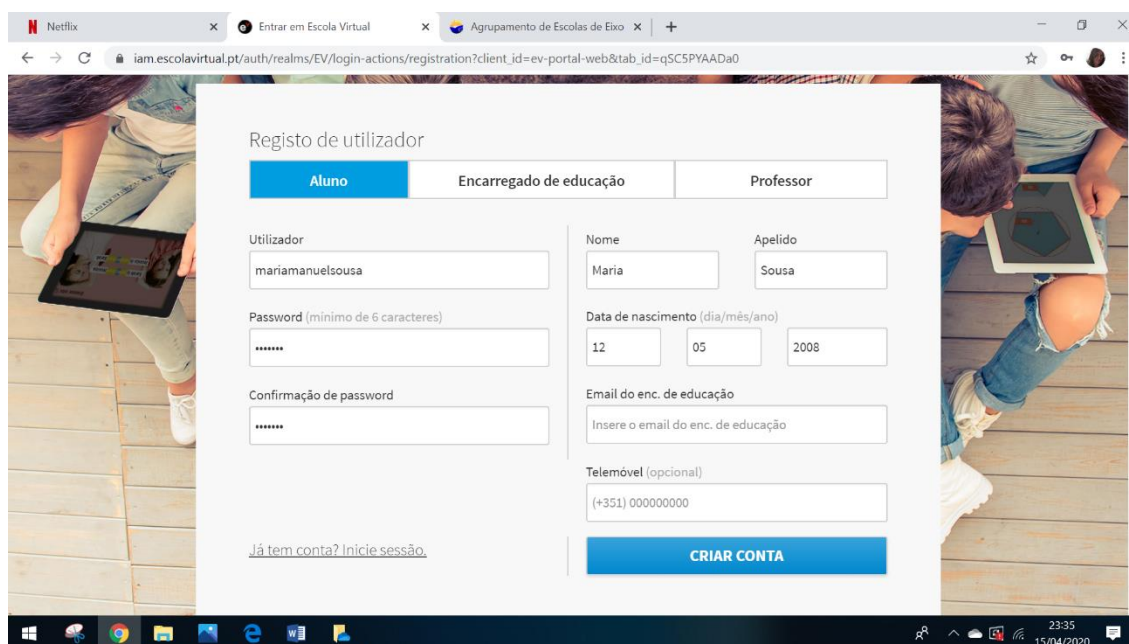

E@D - Inscrição Escola Virtual (AJUDA)

1- Entra no link: https://iam.escolavirtual.pt/auth/realms/EV/protocol/openid-connect/auth?state=EKKCGbfiTFdhoec5sTg2jUeFa4q2fMc&scope=name%2Cemail&response_type=code&approval_prompt=auto&client_id=ev-portal-web&redirect_uri=https%3A%2F%2Fportal.escolavirtual.pt%2Fauth%2Fcallback

e clica em **CRIAR CONTA**.

2- Preenche o formulário. Se tiveres menos do que 13 anos tens que colocar o endereço de email do teu EE. **Não coloques o teu nº de telemóvel.**

Clica em **CRIAR CONTA**.

4- Em escola coloca o nome tal e qual como está indicado na imagem. Selecciona o teu ano, tipo de ensino, tipo de formação e curso. Segue a imagem.

Clica em **CONCLUIR**.

Olá, Maria Sousa!

Atenção!

No âmbito da oferta gratuita da Escola Virtual é obrigatória a indicação desta informação para atribuição dos conteúdos curriculares correspondentes

Escola: Escola EB 1,2,3/JI Eixo